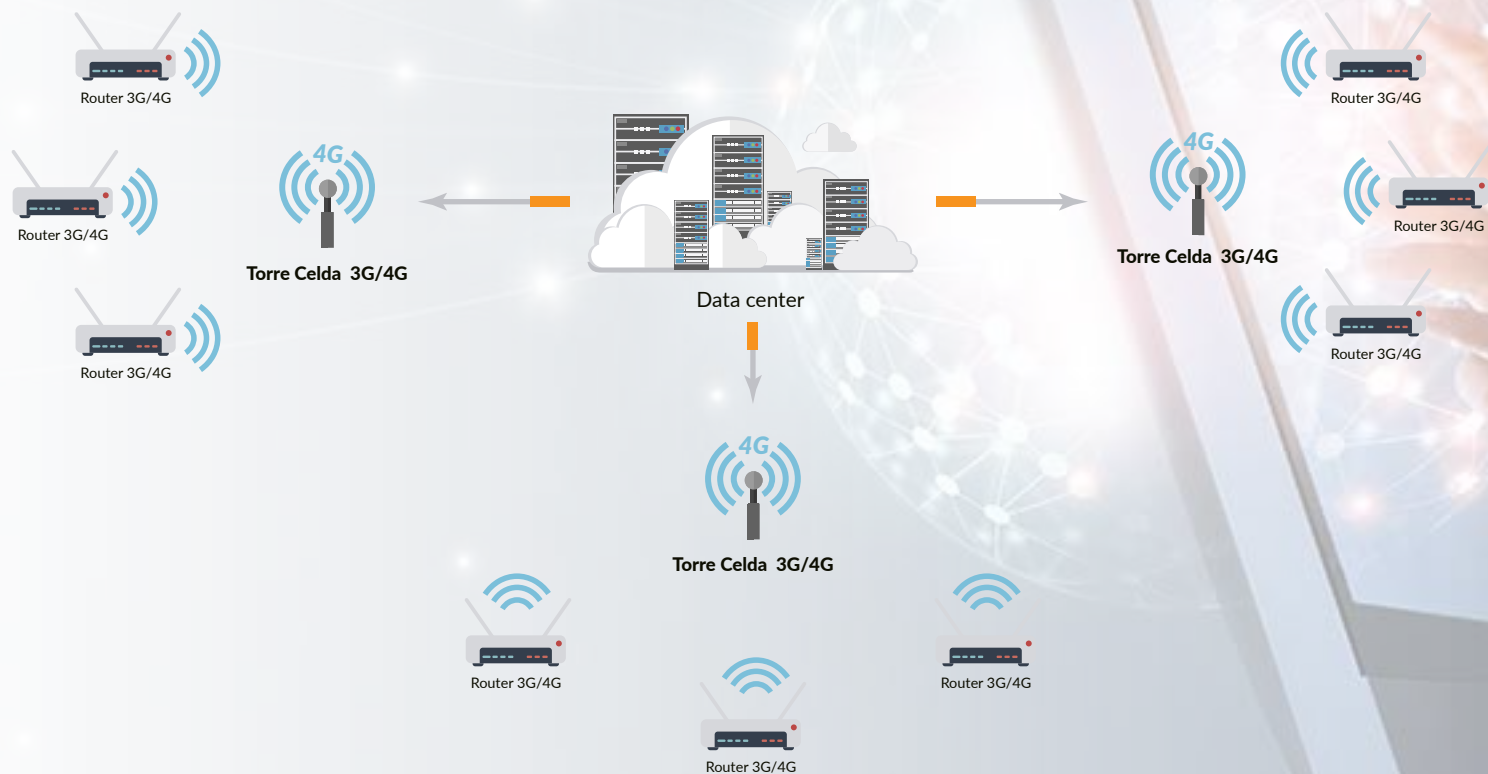

Monitorea todas tus oficinas en una misma plataforma y obtén visibilidad inmediata de equipos localizados en cualquier parte del país o del mundo

Conectividad