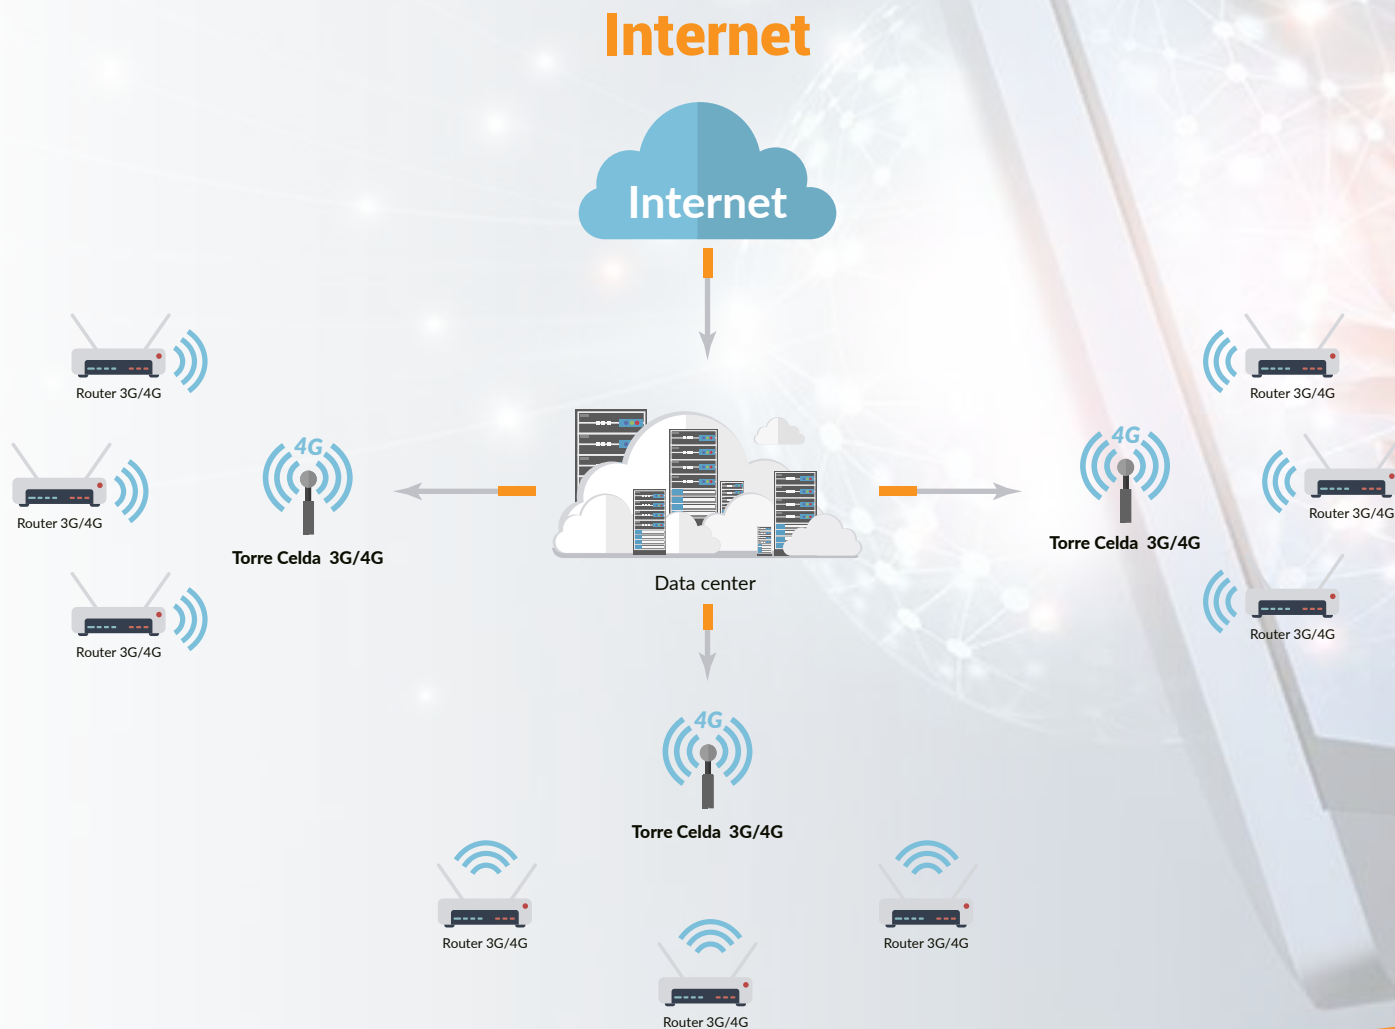

Monitorea todas tus oficinas en una misma plataforma y obtén visibilidad inmediata de equipos localizados en cualquier parte del país o del mundo